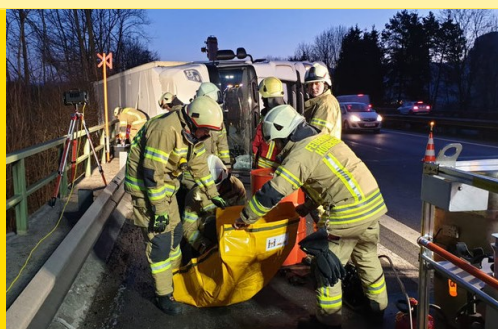

Opérations de sauvetage

Décontamination

Pannes

Travaux de réparation et de maintenance

Interventions d'urgence

Fuite de diesel du réservoir du camion

Accident de matières dangereuses sur l'autoroute A2

Fuite d'ammoniac d'une machine frigorifique dans un hall de fabrication

Réservoir de camion endommagé

Décontamination après événement de chimie

Fuite de phosphore après accident

Matériaux

Matériau de la bâche : tissu polyester enduit des deux côtés de PVC souple, 680 g / m².

**Matériaux de base Européens
Fabriqué en Europe**

Plan de la sous-couche

- Bâche 3.20 x 3.00m
- Peut sous les véhicules être tiré
- A de chaque côté crochet de fixation

Conteneur ouvert 1000l

- Conteneur stable
- Prêt à l'emploi rapidement
- Facile à nettoyer